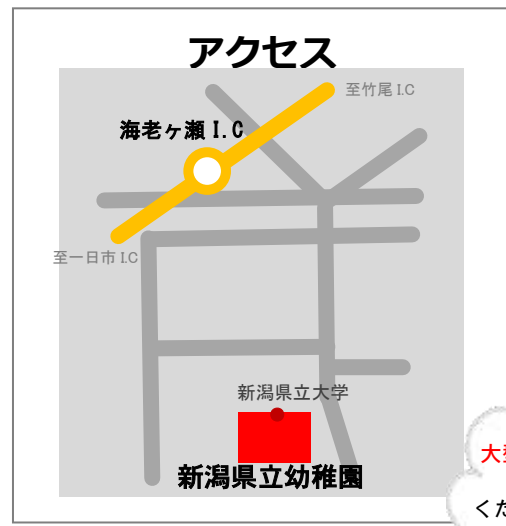

未就園児親子教室 おやこプレイタイム

参加費無料

【対象】 1歳～3歳未満のお子さんと保護者
【実施日】

- 5/13、20、27
- 6/10、24
- 7/ 1、 8
- 9/ 9
- 10/ 7、21、28
- 11/11、18、25
- 12/2、9、16
- 1/20、27
- 2/17

このほかに、
プレイタイム★フリー（指定の
保育室を開放して自由に遊ぶ
ことができる日）があります。

* 詳しくはHPをご覧ください *

◆今後の予定◆

- 8/2(金) 夏まつり
- 8/13(火)～16(金) 園舎の一般開放
- 9/28(土) ザ・プレイデー(運動会)
- 2/14(金) 生活発表会

このほかに、楽しい活動がたくさん
あります。
お気軽においでください!

いつでも見学できます

お気軽にご連絡ください

今年度末の予定

◆閉園記念式典

令和7年3月8日(土)

◆第54回修了式

令和7年3月19日(水)

大型駐車場を完備！
気軽にお越し
ください♪

〒950-0806

新潟市東区海老ヶ瀬461番地

TEL・FAX

025-274-0349

令和6年度